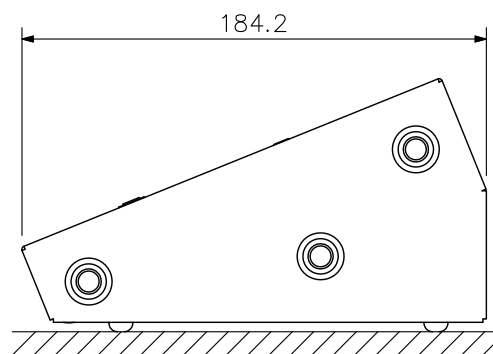

（＊3）0 dB=1 V

（＊4）距離延長ユニットを使用すると、最大100 mまで配線距離を延長することができます。

（＊5）FAT32でフォーマットされた最大32 GBのUSBメモリーが使用可能で、USB2.0に対応しています。

USBメモリーはその特性や記録状態などにより、本機では使用できない場合があります。

■ 外観図

A矢视图

据置図

単位：mm 縮尺：1/3

※ () 内は参考寸法値です。