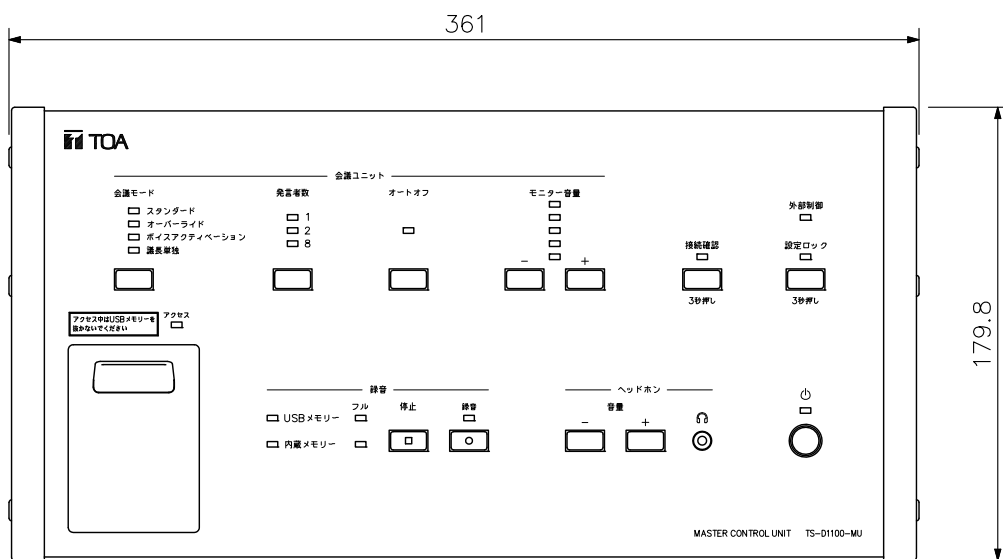

（＊3）0 dB=1 V

（＊4）距離延長ユニットを使用すると、最大100 mまで配線距離を延長することができます。

（＊5）FAT32でフォーマットされた最大32 GBのUSBメモリーが使用可能で、USB2.0に対応しています。

USBメモリーはその特性や記録状態などにより、本機では使用できない場合があります。

■ 外観図

A矢视图

据置図

単位：mm 縮尺：1/3

※ () 内は参考寸法値です。