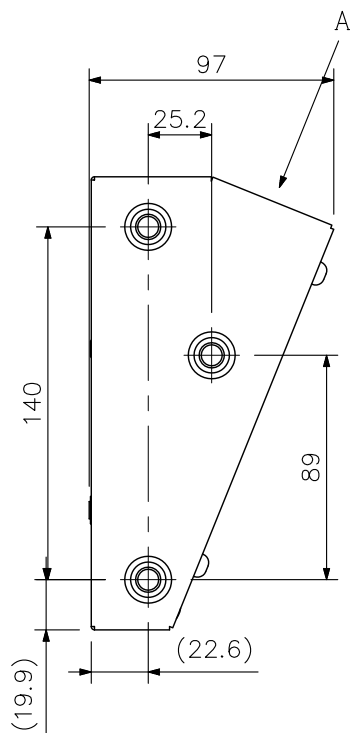

（＊3）0 dB=1 V

（＊4）距離延長ユニットを使用すると、最大100 mまで配線距離を延長することができます。

（＊5）FAT32でフォーマットされた最大32 GBのUSBメモリーが使用可能で、USB2.0に対応しています。

USBメモリーはその特性や記録状態などにより、本機では使用できない場合があります。

■ 外観図

A矢视图

据置図

単位：mm 縮尺：1/3

※ () 内は参考寸法値です。