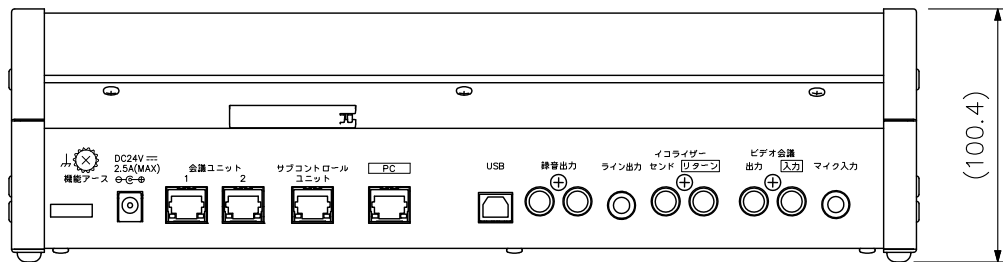

■ 外観図

A矢视图

単位：mm 縮尺：1/3

※ ( ) 内は参考寸法値です。