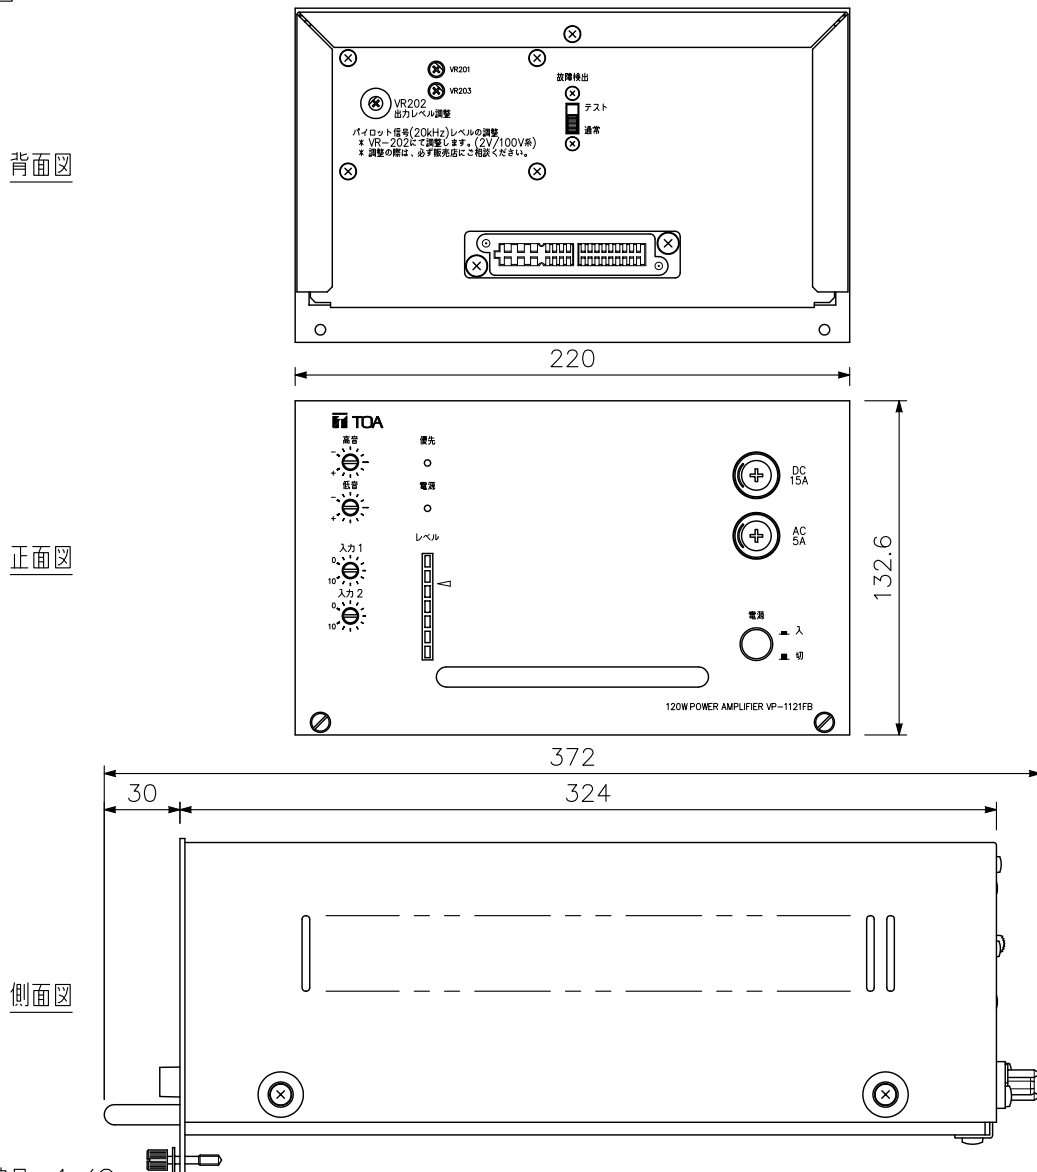

### ■ 概要

キャビネットラック型放送設備に組み込んで使用するパワーアンプです。  
プラグイン方式の採用により結線を使用しないで、専用フレームYS-121FB（別売）に2台収納できます。

### ■ 仕様

\*0 dB=0.775 V

電源	AC100 V 50/60 Hz DC26.4 V (公称DC24 V)
消費電力	303 W (定格出力時), 127 W (電気用品安全法による)
入力	2回路 0 dB* 600 Ω 平衡 32Pコネクター (前面に半固定ボリューム付)
制御入力	1回路 接点入力 開放電圧: DC26 V, 短絡電流: 1.5 mA
出力	1回路 定格120 W 83 Ω (ハイインピーダンス100系) 32Pコネクター
制御出力	故障検出: 無電圧メイク接点 接点容量: DC30 V/1 A 32Pコネクター
周波数特性	40 Hz~16 kHz ±2 dB
歪率	1%以内 (1 kHz 定格出力時)
S/N比	80 dB以上
故障検出	アンプ故障時・電源異常時・スピーカーライン短絡時
仕上	パネル: 表面処理鋼板 黒 (マンセルN1.0近似色) 3分艶 塗装
寸法	220 (W) × 132.6 (H) × 372 (D) mm
質量	11.5 kg
付属品	パネル固定ねじ…2, ワッシャー…2, ヒューズ (5 A) …1, ヒューズ (15 A) …1

### ■ 外観図

単位: mm 縮尺: 1/3