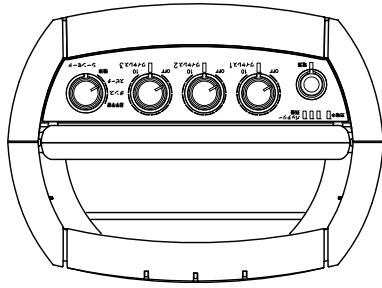

(※2) 32/40/48/56/64/80/96/112/128/160/192/224/256/320 kbps

(※3) 48/64/96/128/160/192 kbps

※各種メディアはその特性や記録状態などにより、本機では使用できない場合があります。

※Bluetooth® ワードマークおよびロゴは登録商標であり、Bluetooth SIG, Inc. が所有権を有します。

TOA株式会社は使用許諾の下でこれらのマークおよびロゴを使用しています。その他の商標および登録商標は、それぞれの所有者の商標および登録商標です。

■ 外観図

上面図

正面図

側面図

カバーを外した
背面図

WB-WA2000 (別売)
収納部

(5 m)

※ () 内は参考寸法値です。