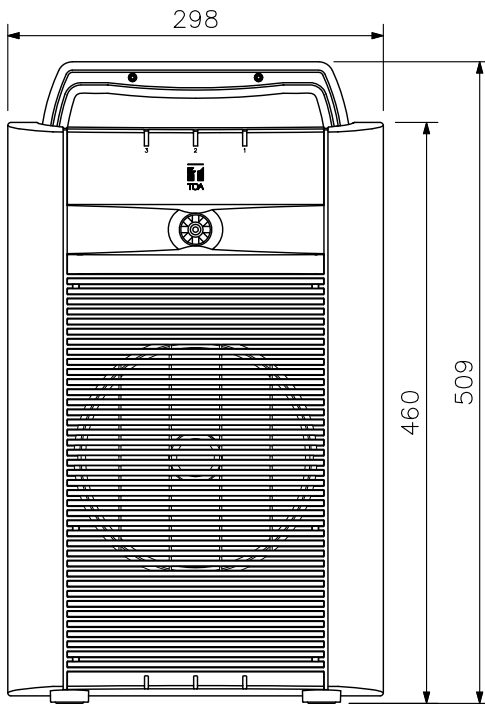

(※2) 32/40/48/56/64/80/96/112/128/160/192/224/256/320 kbps

(※3) 48/64/96/128/160/192 kbps

※各種メディアはその特性や記録状態などにより、本機では使用できない場合があります。

※Bluetooth® ワードマークおよびロゴは登録商標であり、Bluetooth SIG, Inc. が所有権を有します。

TOA株式会社は使用許諾の下でこれらのマークおよびロゴを使用しています。その他の商標および登録商標は、それぞれの所有者の商標および登録商標です。

■ 外観図

上面図

正面図

側面図

カバーを外した
背面図

WB-WA2000 (別売)
収納部

(5 m)

※ () 内は参考寸法値です。

単位：mm 縮尺：1/6