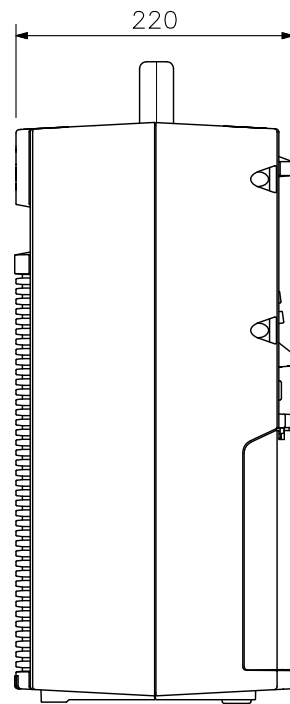

(※2) 32/40/48/56/64/80/96/112/128/160/192/224/256/320 kbps

(※3) 48/64/96/128/160/192 kbps

※各種メディアはその特性や記録状態などにより、本機では使用できない場合があります。

※Bluetooth® ワードマークおよびロゴは登録商標であり、Bluetooth SIG, Inc. が所有権を有します。

TOA株式会社は使用許諾の下でこれらのマークおよびロゴを使用しています。その他の商標および登録商標は、それぞれの所有者の商標および登録商標です。

■ 外観図

上面図

正面図

側面図

カバーを外した
背面図

WB-WA2000 (別売)
収納部

(5 m)

※ () 内は参考寸法値です。

単位：mm 縮尺：1/6