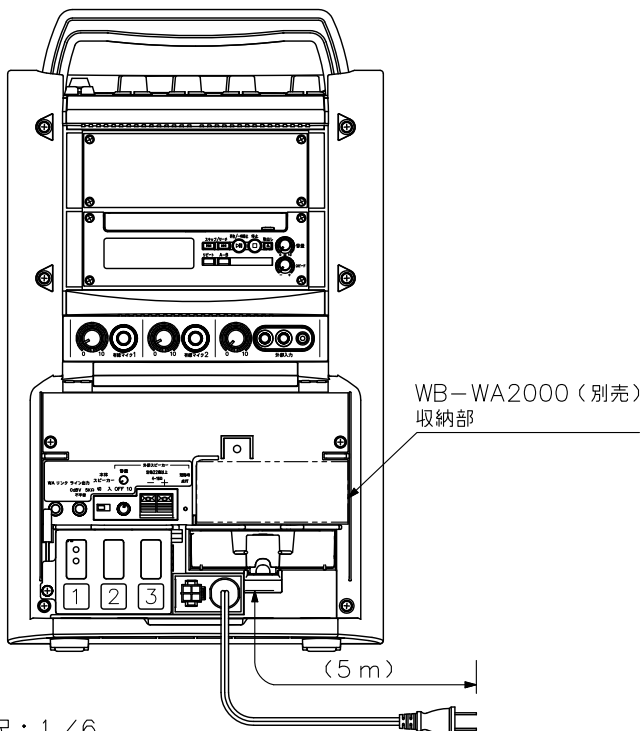

■ 外観図

上面図

正面図

側面図

カバーを外した
背面図

WB-WA2000 (別売)
収納部

(5 m)

※ () 内は参考寸法値です。

単位：mm 縮尺：1/6