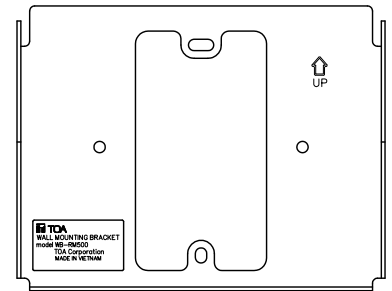

■ 概要

卓上型リモートマイクを壁に取り付ける金具です。

■ 仕様

仕	上	ステンレス		
寸	法	146 (W) × 113 (H) × 23.9 (D) mm		
質	量	170 g		
付	属	品	タッピンねじ (壁直付用) …2, 小ねじ (電工ボックス取付用) …2	
適	合	機	種	卓上型リモートマイク: RM-500

■ 外観図

上面図

正面図

取付図

単位: mm 縮尺: 1/3

※ () 内は参考寸法値です。