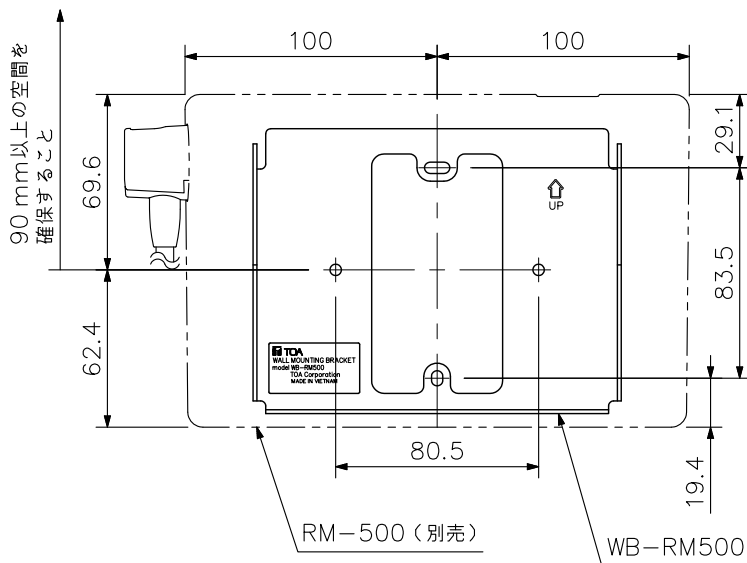

■ 概要

卓上型リモートマイクを壁に取り付ける金具です。

■ 仕様

仕	上	ステンレス		
寸	法	146 (W) × 113 (H) × 23.9 (D) mm		
質	量	170 g		
付	属	品	タッピンねじ (壁直付用) …2, 小ねじ (電工ボックス取付用) …2	
適	合	機	種	卓上型リモートマイク: RM-500

■ 外観図

上面図

正面図

取付図

単位: mm 縮尺: 1/3

※ () 内は参考寸法値です。