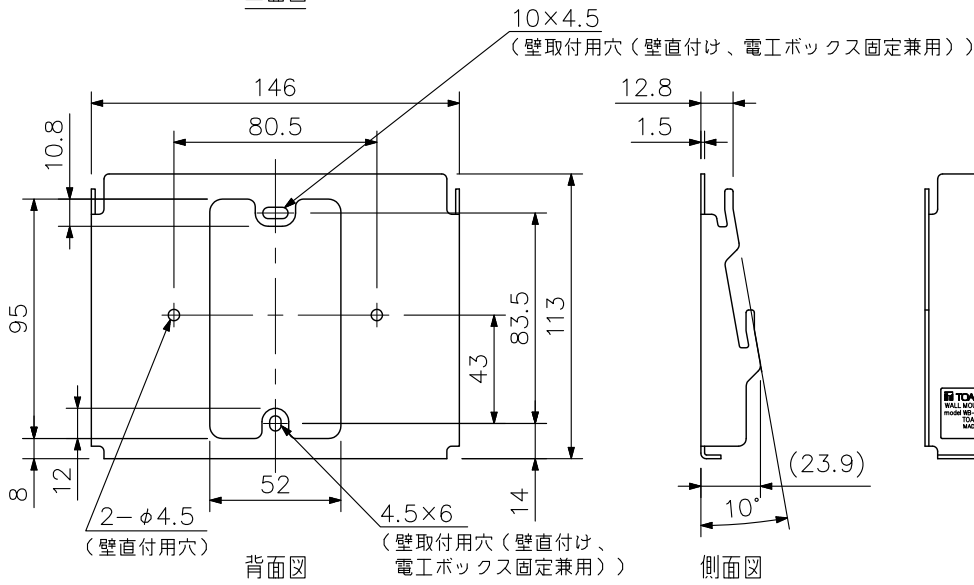

■ 概要

卓上型リモートマイクを壁に取り付ける金具です。

■ 仕様

仕	上	ステンレス		
寸	法	146 (W) × 113 (H) × 23.9 (D) mm		
質	量	170 g		
付	属	品	タッピンねじ (壁直付用) …2, 小ねじ (電工ボックス取付用) …2	
適	合	機	種	卓上型リモートマイク: RM-500

■ 外観図

上面図

正面図

取付図

単位: mm 縮尺: 1/3

※ () 内は参考寸法値です。