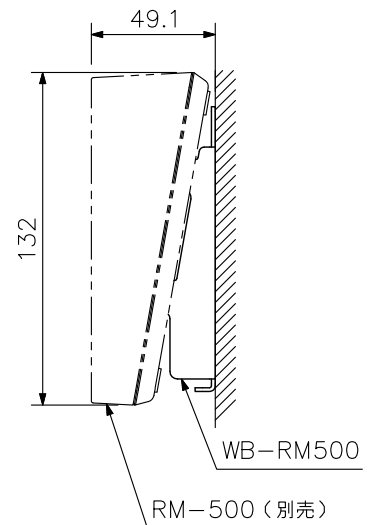

■ 概要

卓上型リモートマイクを壁に取り付ける金具です。

■ 仕様

仕	上	ステンレス		
寸	法	146 (W) × 113 (H) × 23.9 (D) mm		
質	量	170 g		
付	属	品	タッピンねじ (壁直付用) …2, 小ねじ (電工ボックス取付用) …2	
適	合	機	種	卓上型リモートマイク: RM-500

■ 外観図

上面図

正面図

取付図

単位: mm 縮尺: 1/3

※ () 内は参考寸法値です。