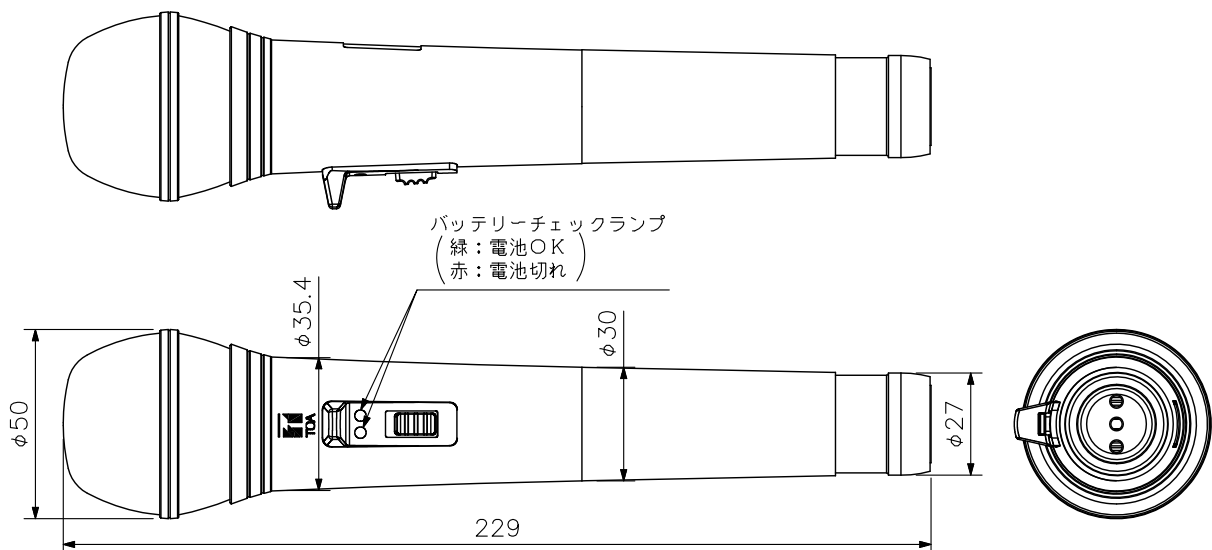

■ 仕様

電波型式	F3E
送信周波数	806.125~809.750 MHz（30波のうち1波）
トーン信号	3波切替式
発振方式	水晶制御PLLシンセサイザー方式
定格空中線電力	2 mW（L）／6 mW（H）
到達距離	条件の良い屋外にて約60 m：2 mW（L）＊ 条件の良い屋外にて約100 m：6 mW（H）＊
変調感度	±4.8 kHz（1 kHz 96 dB SPL入力時）
最大入力音圧	132 dB SPL（±38 kHz 偏移時）
入力等価雑音	40 dB SPL以下（Aカーブ使用）
使用マイクロホン	単一指向性ダイナミック型
周波数特性	100 Hz～15 kHz
プリエンファシス	50 μs
アンテナ	内蔵型
使用電池	単3形乾電池R6PUまたは専用充電電池WB-1000A（1個）
電池持続時間	約14時間（2 mW時）／約10時間（6 mW時）： マンガン乾電池（黒）R6PUまたは専用充電電池WB-1000A 常温・連続使用にて
使用温度範囲	0℃～+40℃
仕上	ボディ：ABS樹脂 ダークグレー（マンセルN2.0近似色） ゴム塗装 ヘッド：金属メッシュ（鉄） ダークグレー（マンセルN2.0近似色） 塗装
質量	205 g（電池含む）
付属品	マイクホルダー（φ30～φ35 mm, NS5/8→U5/16変換アダプター付）…1, 単3形乾電池（R6PU）…1, 設定用ドライバー…1, カラーマーク（6色）…1, チャンネルシール…1, 収納ケース…1
別売品	ワイヤレスマイク用充電器：BC-1000（専用充電電池：WB-1000Aが2個付属） ワイヤレスマイク用充電電池：WB-1000A-2（専用充電電池：WB-1000Aが2個入）

*受信側ATTO dB時

※B1～4グループは最大6波まで、B5グループは5波までの同時使用が可能です。

B6グループは1波のみ使用できます。

※多チャンネル同時使用対応のチューナーおよびチューナーユニットとの組合せでは、使用条件を設定することで、最大15波または30波までの同時使用が可能です。

■ 外観図

※グループ・チャンネル設定スイッチおよび送信出力切替スイッチは電池ケース内部に搭載

単位：mm 縮尺：1/2