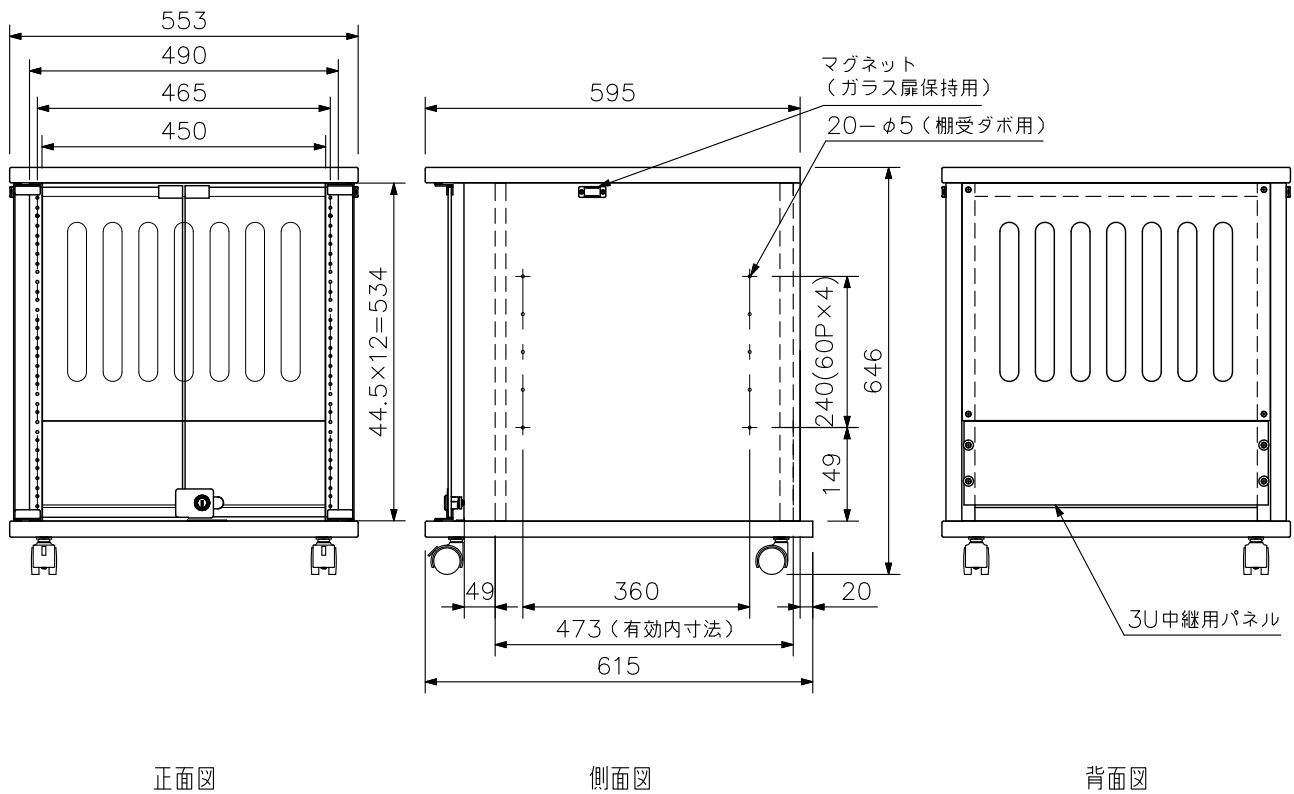

■ 概要

EIA規格に適合する、ガラス扉付木製ラックです。
 基準サイズユニット(44.5mm)を12サイズ分取付けることができます。
 ガラス扉は、左右それぞれ270°まで開くことができます。

■ 仕様

仕	上	表面 : コート紙 黒(マンセルN1.0近似色) ガラス扉: 透明強化ガラス(鍵付)
有効内寸	法	490(W) × 534(H) × 473(D) mm
寸	法	553(W) × 646(H) × 615(D) mm
質量		24 kg
静耐荷重		各ラックマウント機器: 25 kg以下 総積載耐荷重 : 80 kg以下
付属品		キャスター(ストッパー無し)…2, キャスター(ストッパー有り)…2, キー…2, 3U中継用パネル…1, 本体組立ねじ…一式
別売品		木製ラック用棚板: WR-T012B

■ 外観図

単位: mm 縮尺: 1/12