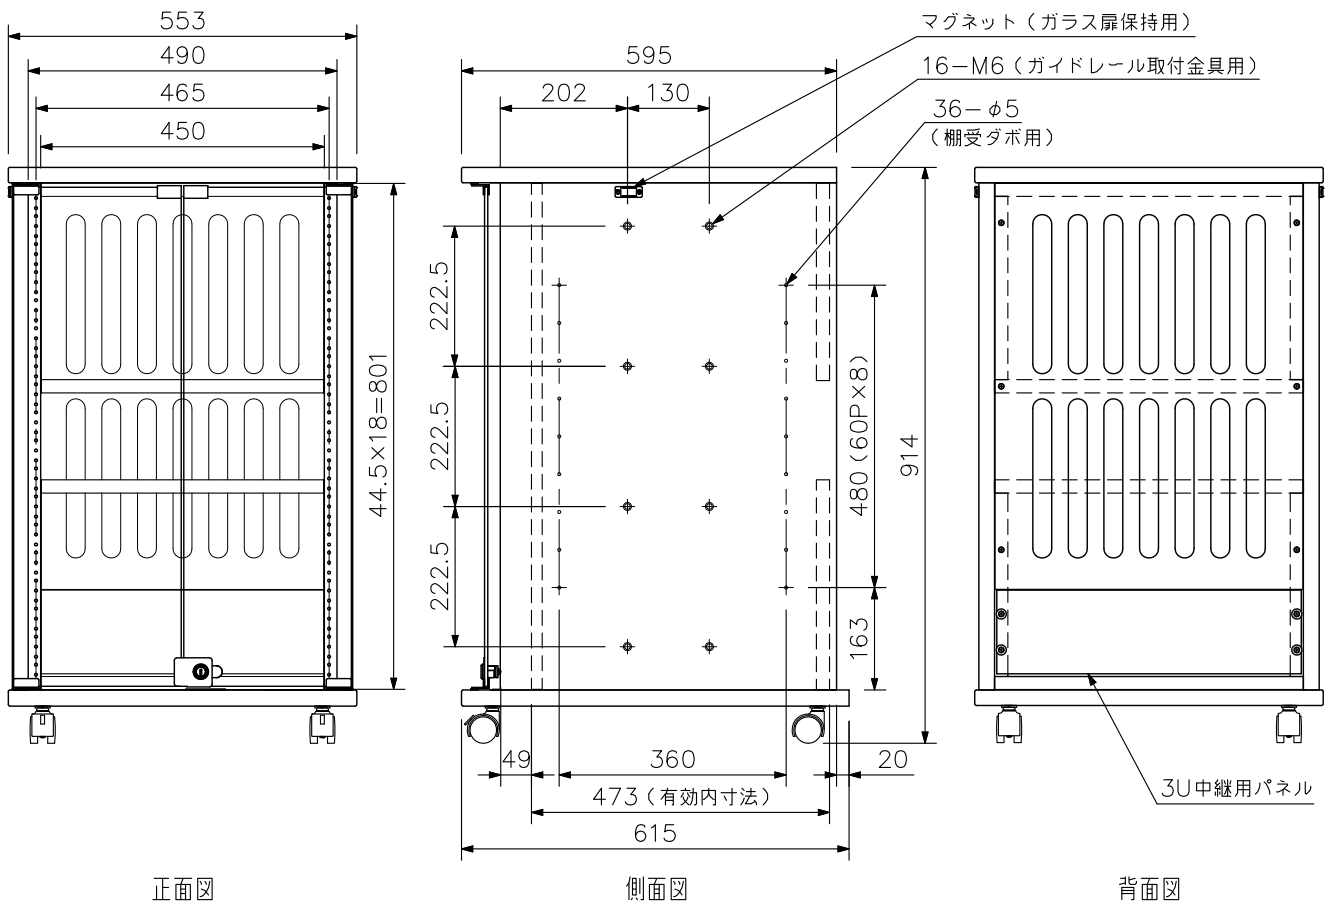

■ 概要

EIA規格に適合する、ガラス扉付木製ラックです。
 基準サイズユニット(44.5mm)を18サイズ分取付けることができます。
 ガラス扉は、左右それぞれ270°まで開くことができます。
 また、別売のガイドレール取付金具とガイドレールを使用すれば重たいラックユニットを取付けることができます。

■ 仕様

仕 上	表面 : コート紙 黒 (マンセルN1.0近似色) ガラス扉: 透明強化ガラス (鍵付)
有 効 内 寸 法	490 (W) × 801 (H) × 473 (D) mm
寸 法	553 (W) × 914 (H) × 615 (D) mm
質 量	31 kg
静 耐 荷 重	各ラックマウント機器: 25 kg以下 総積載耐荷重 : 80 kg以下
付 属 品	キャスター (ストッパー無し) …2, キャスター (ストッパー有り) …2, キー…2, 3U中継用パネル…1, 本体組立ねじ…一式
別 売 品	木製ラック用棚板 : WR-T012B ガイドレール取付金具: YA-706AT* ガイドレール : YA-706*

*YA-706ATはYA-706と組み合わせて使用してください。

■ 外観図

単位: mm 縮尺: 1/12