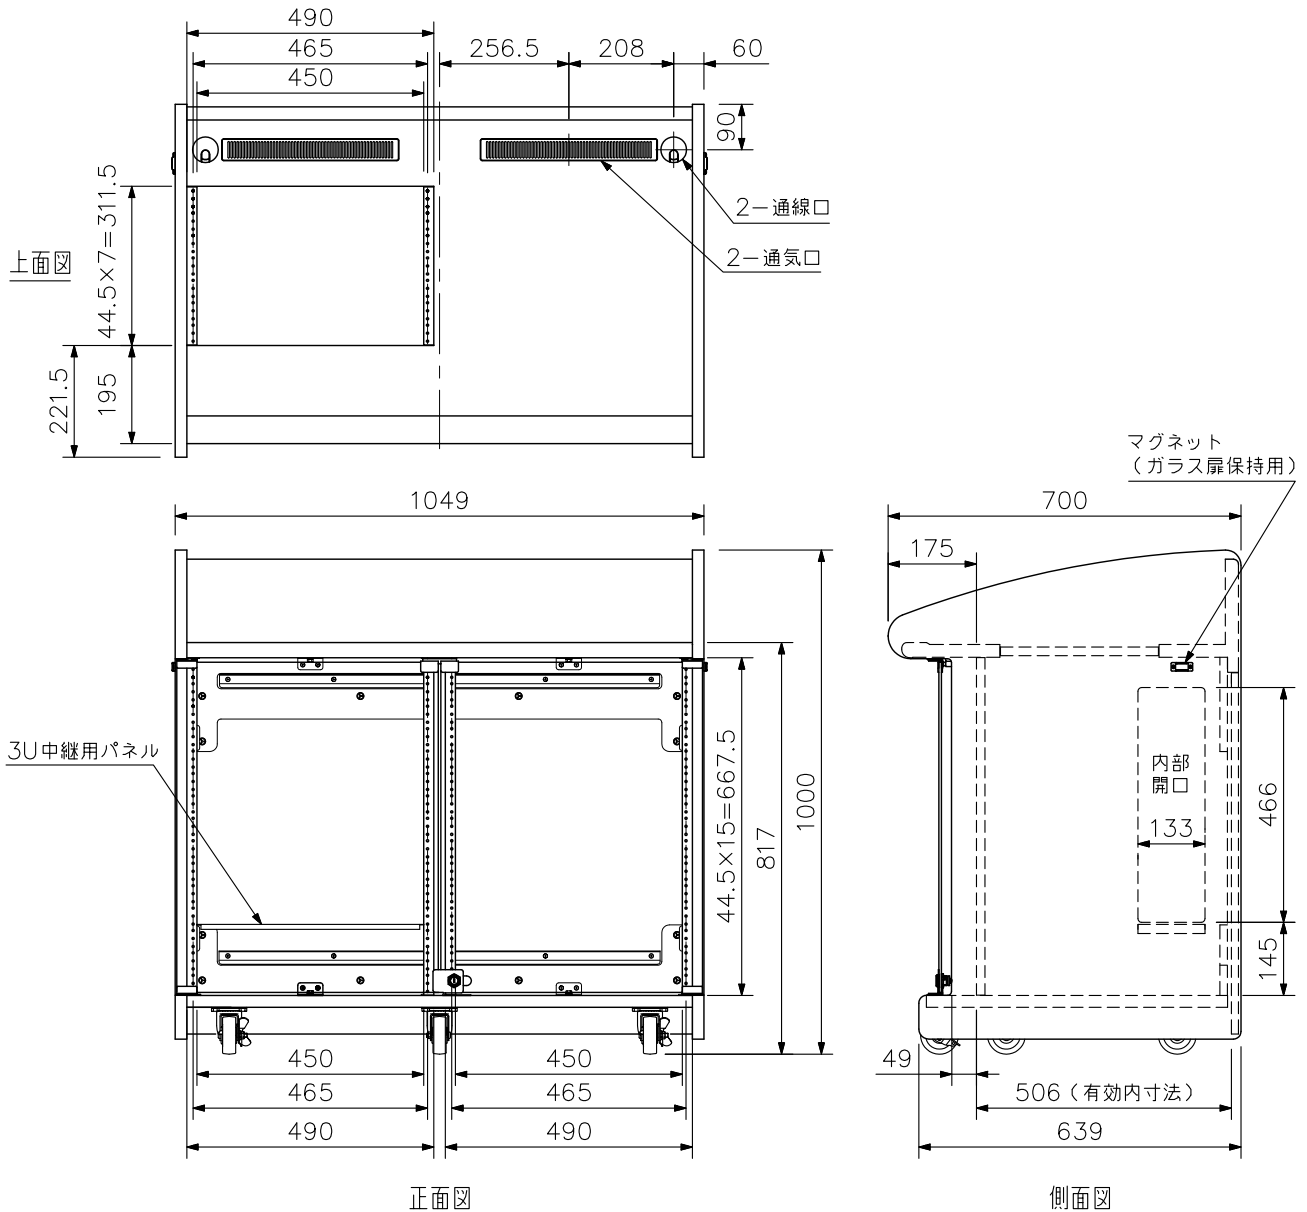

■ 概要

EIA規格に適合する、ガラス扉付木製ラックです。

基準サイズユニット(44.5 mm)を水平操作部7サイズ、下部は30サイズ分(*1) 取付けることができます。
ガラス扉は、左右それぞれ270°まで開くことができます。

■ 仕様

仕	上	表面(水平操作部以外): コート紙 黒(マンセルN1.0近似色) 水平操作部 : メラミン化粧板 黒 ガラス扉 : 透明強化ガラス(鍵付)
有効内寸法	下部(*1)	: 490(W) × 667.5(H) × 506(D) mm × 2
寸法	水平操作部	: 490(W) × 311.5(H) mm
質量		1049(W) × 1000(H) × 700(D) mm
静耐荷重		52 kg
付属品		各ラックマウント機器: 25 kg以下 総積載耐荷重 : 160 kg以下 キャスター(ストッパー無し)(*2) … 3, キャスター(ストッパー有り)(*2) … 2, キー … 2, 3U中継用パネル … 1, 本体組立ねじ … 一式

(*1) 水平操作部に設置した機器の奥行分、下部の有効寸法が減少しますのでご注意ください。

(*2) 底板に取付済み

■ 外観図

単位: mm 縮尺: 1/15