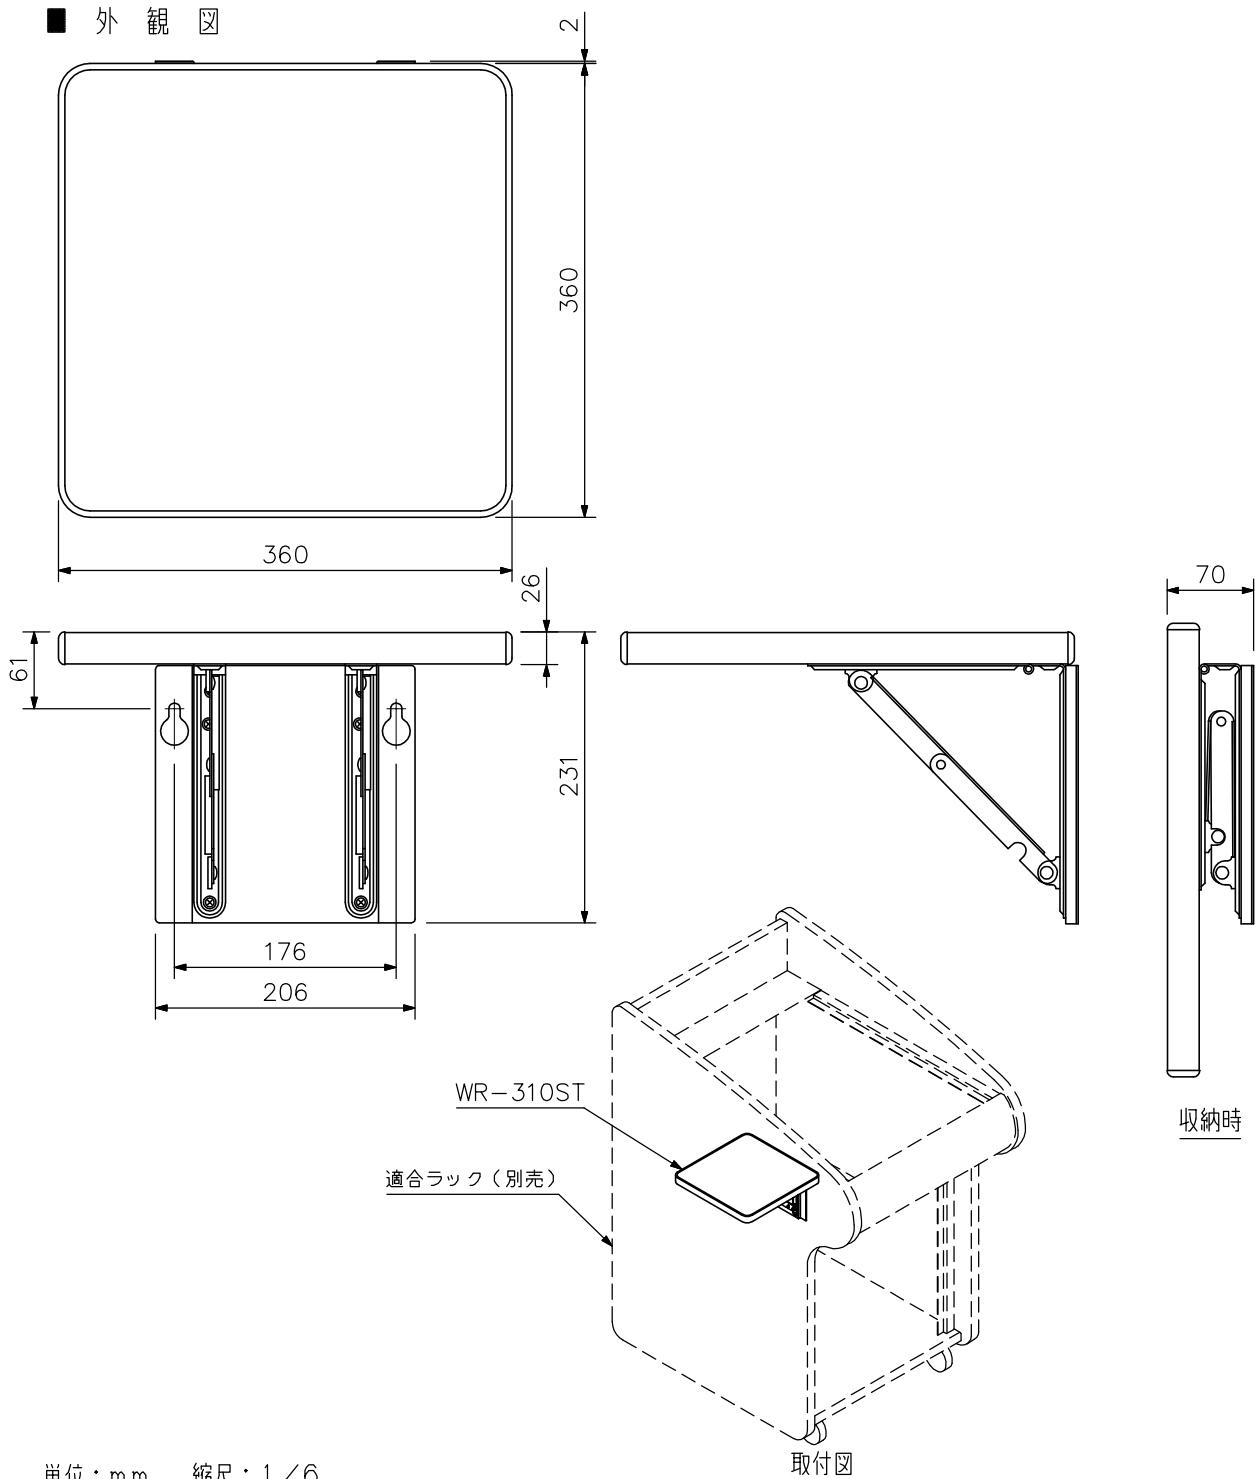

■ 概要

木製ラックWR-310, WR-330専用の折りたたみ式サイドテーブルです。
ラックの右または左に原稿などが置けます。

■ 仕様

耐荷重	8kg
仕上	テーブル:木製 黒(マンセルN1.0近似色) メラミン貼り 取付金具:鋼板 黒(マンセルN1.0近似色) 塗装
寸法	360(W)×362(H)×231(D)mm(使用時) 360(W)×360(H)×70(D)mm(収納時)
質量	3.5kg
付属品	取付ねじ…一式
適合ラック(別売)	木製ラック:WR-310B, WR-310W, WR-330B, WR-330W

■ 外観図

単位: mm 縮尺: 1/6