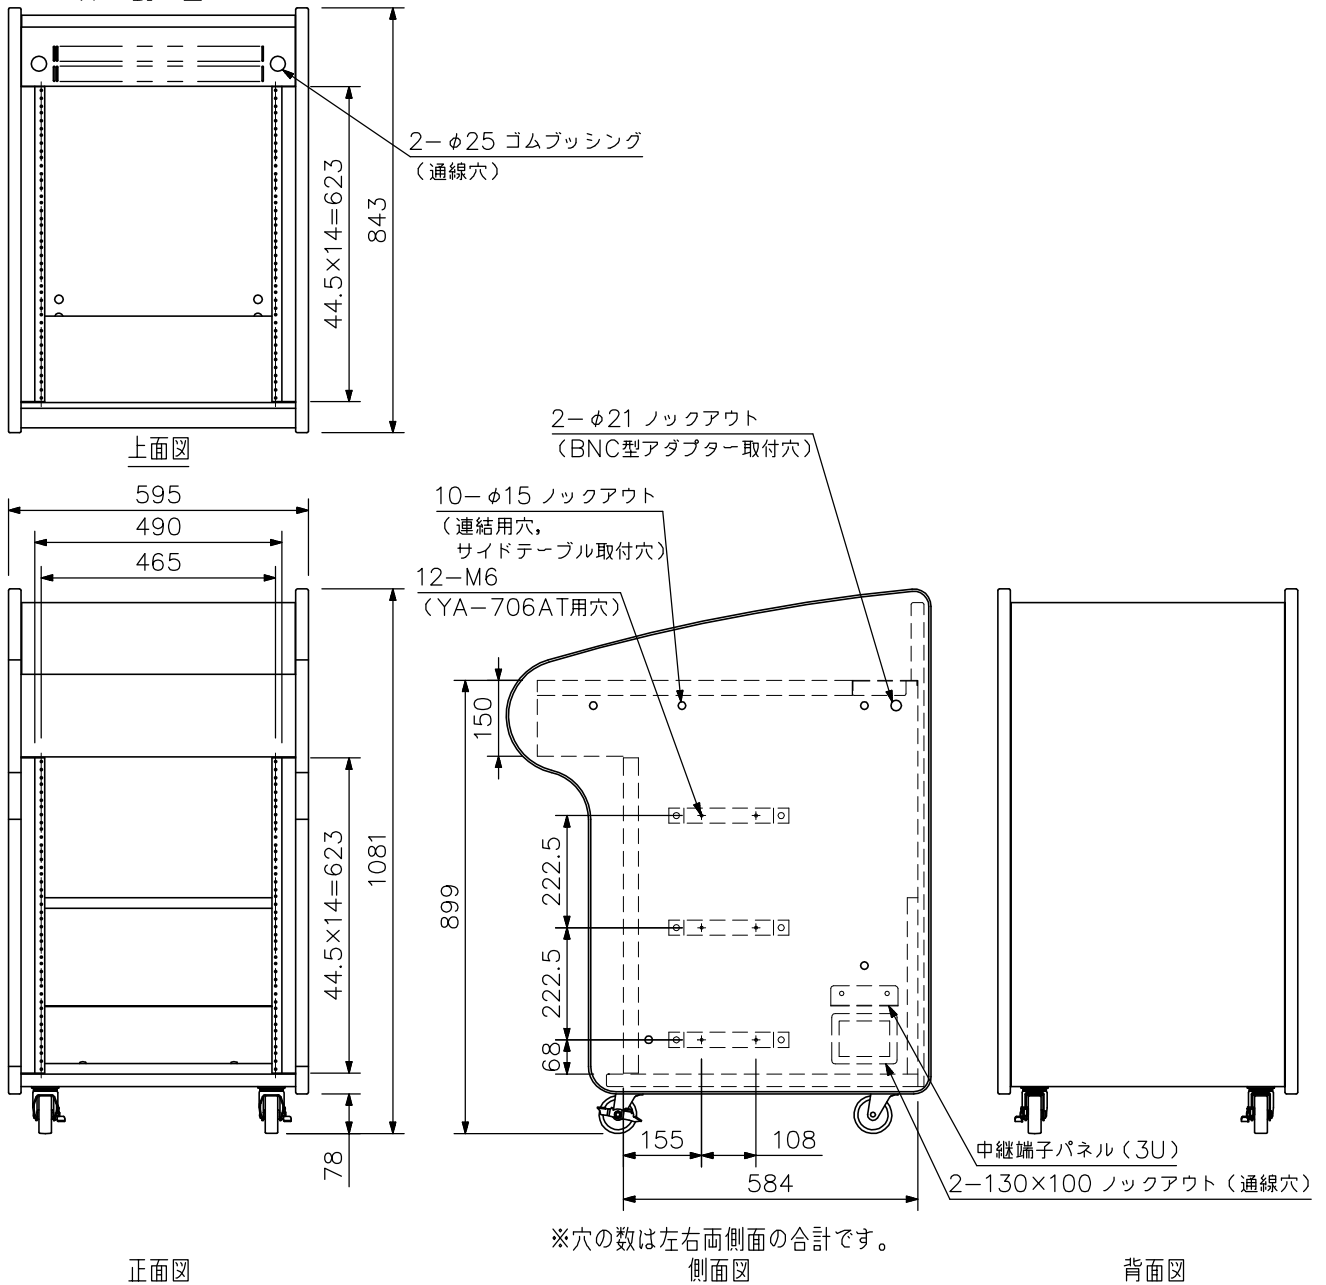

■ 概要

E1A規格に適合する木製ラックです。基本サイズユニット(44.5mm)を下部は14サイズ、水平操作部は14サイズ分取り付けることができます。また、水平操作部には、専用のブランクパネルWR-330BK(別売)を使用することで市販のVTR等を収納できます。下部マウント部は別売のガイドレール取付金具YA-706ATとガイドレールYA-706を使用すると、重たいラックユニットを取り付けることができます。側面には、サイドテーブルWR-310ST(別売)、通線穴、BNC型アダプターを取り付ける加工が、ロックアウト方式で施されています。

■ 仕様

仕	上	黒(マンセルN1.0近似色) コート紙貼り
有効内寸	法	下部 : 490(W) × 623(H) × 584(D) mm (14サイズ) 水平操作部 : 490(W) × 623(H) × 150(D) mm (14サイズ)
寸	法	595(W) × 1081(H) × 843(D) mm
質	量	45 kg
別	売	品
		ガイドレール取付金具 : YA-706AT* ガイドレール : YA-706* 引き出しパネル : WR-310DP サイドテーブル : WR-310ST ブランクパネル : WR-330BK

*YA-706ATはYA-706と組み合わせて使用してください。

■ 外観図

単位 : mm 縮尺 : 1/15