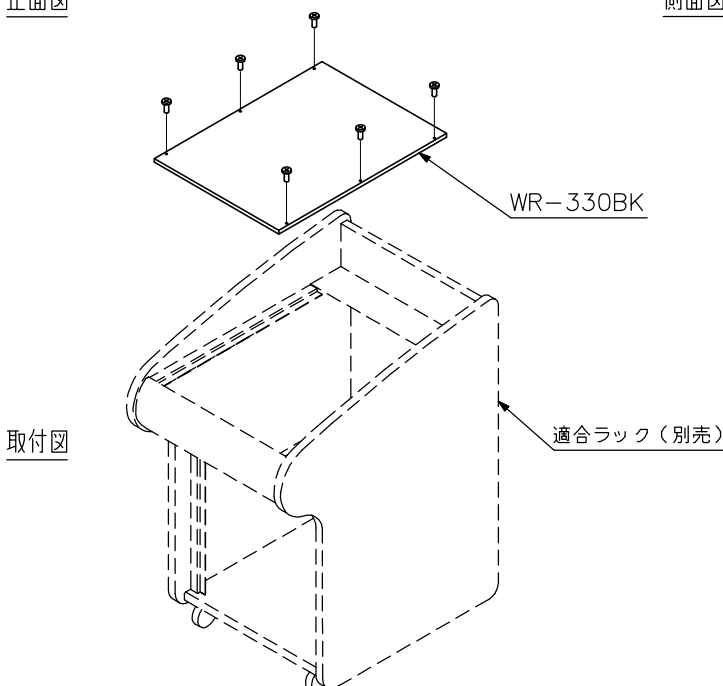

■ 概要

木製ラックWR-330B, WR-330W専用の木製blankパネルです。(EIA規格14サイズ)  
 水平操作部をテーブルとして使えるため、演奏機器などを直接置くことができます。

■ 仕様

耐荷重	25kg
仕様	木製 黒(マンセルN1.0近似色) メラミン貼り
寸法	625(W)×488(H)×12(D)mm
質量	2.6kg
付属品	ラック取付ねじ…6
適合ラック(別売)	木製ラック:WR-330B, WR-330W

■ 外観図

正面図

側面図

取付図

単位: mm 縮尺: 1/6