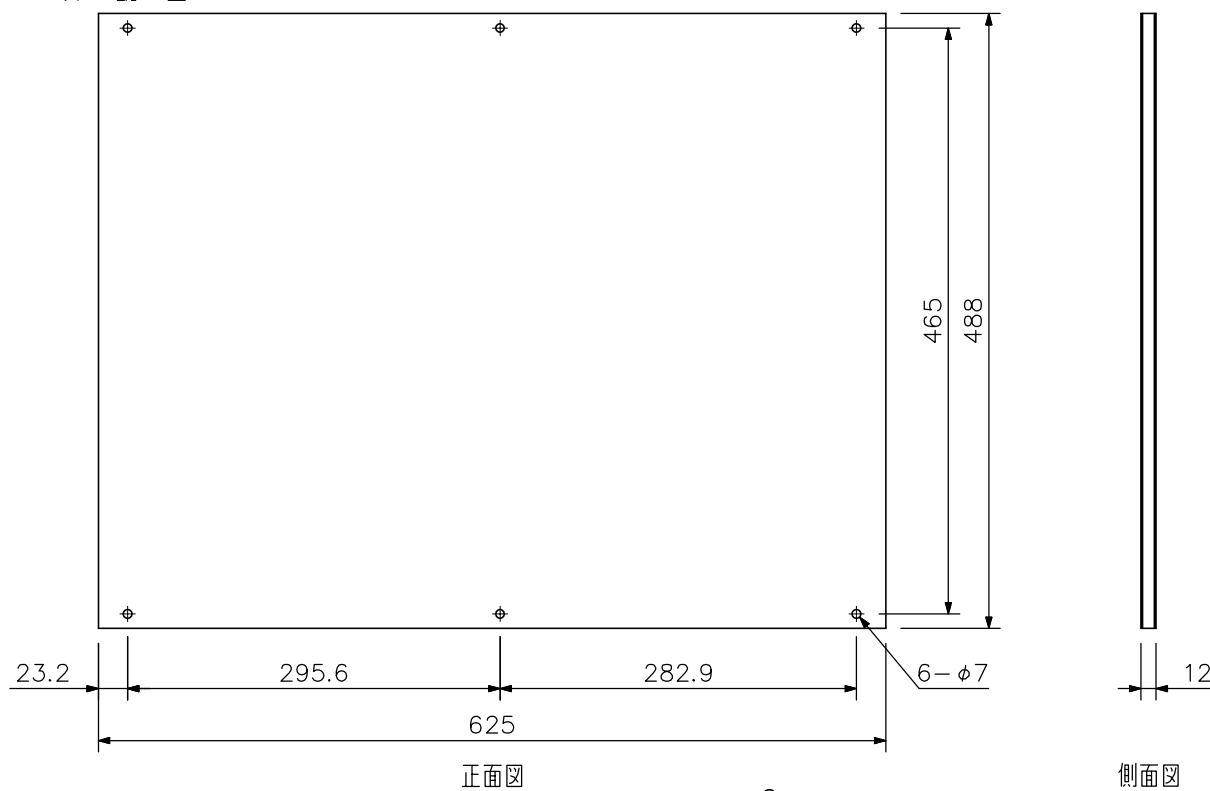

■ 概要

木製ラックWR-330B, WR-330W専用の木製blankパネルです。(EIA規格14サイズ)  
 水平操作部をテーブルとして使えるため、演奏機器などを直接置くことができます。

■ 仕様

耐荷重	25kg
仕様	木製 黒(マンセルN1.0近似色) メラミン貼り
寸法	625(W)×488(H)×12(D)mm
質量	2.6kg
付属品	ラック取付ねじ…6
適合ラック(別売)	木製ラック:WR-330B, WR-330W

■ 外観図

正面図

側面図

取付図

単位: mm 縮尺: 1/6