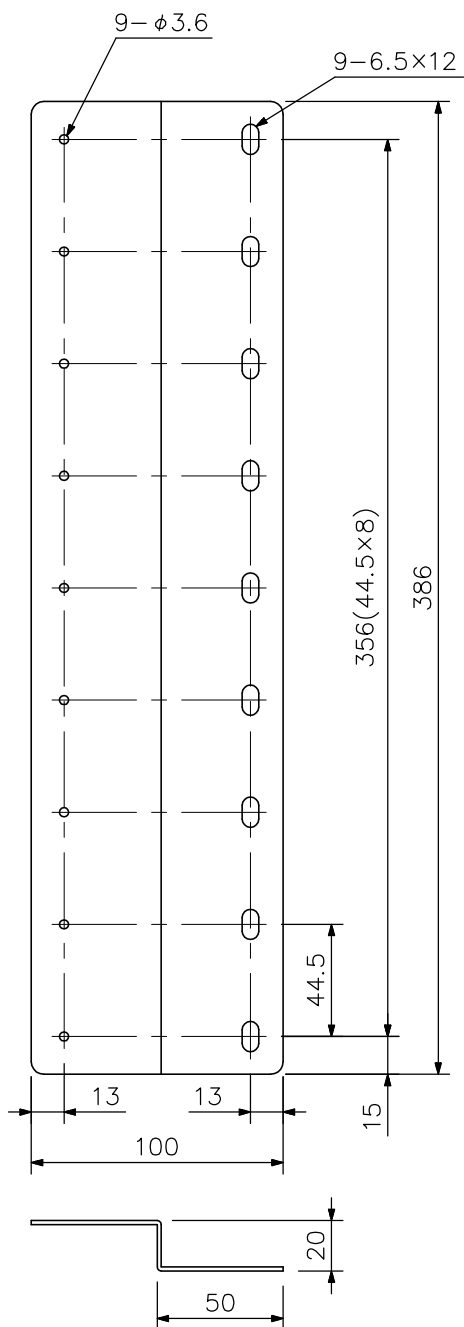

■ 概要

木製ラックにガイドレールYA-706を取付ける時のジョイント金具です。
4本で1組です。

■ 仕様

仕	上	表面処理鋼板	t 1.6
質	量		2.2kg (4本分)
付	属	品	ラック取付ねじ……8
別	売	品	ガイドレール: YA-706

■ 外観図

取付図 (縮尺: 1/12)

単位: mm 縮尺: 1/3