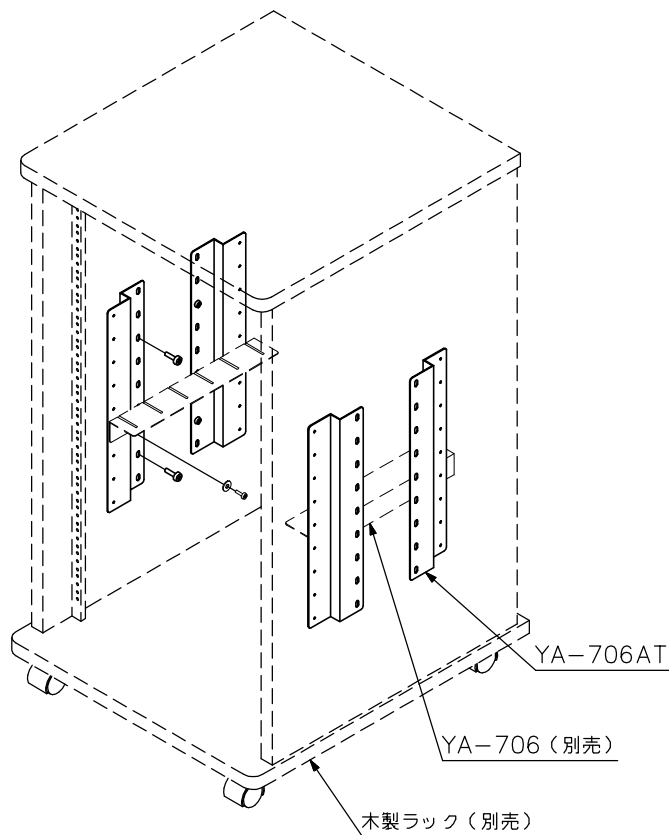

■ 概要

木製ラックにガイドレールYA-706を取付ける時のジョイント金具です。
4本で1組です。

■ 仕様

仕	上	表面処理鋼板	t 1.6
質	量		2.2kg (4本分)
付	属	品	ラック取付ねじ……8
別	売	品	ガイドレール: YA-706

■ 外観図

取付図 (縮尺: 1/12)

単位: mm 縮尺: 1/3