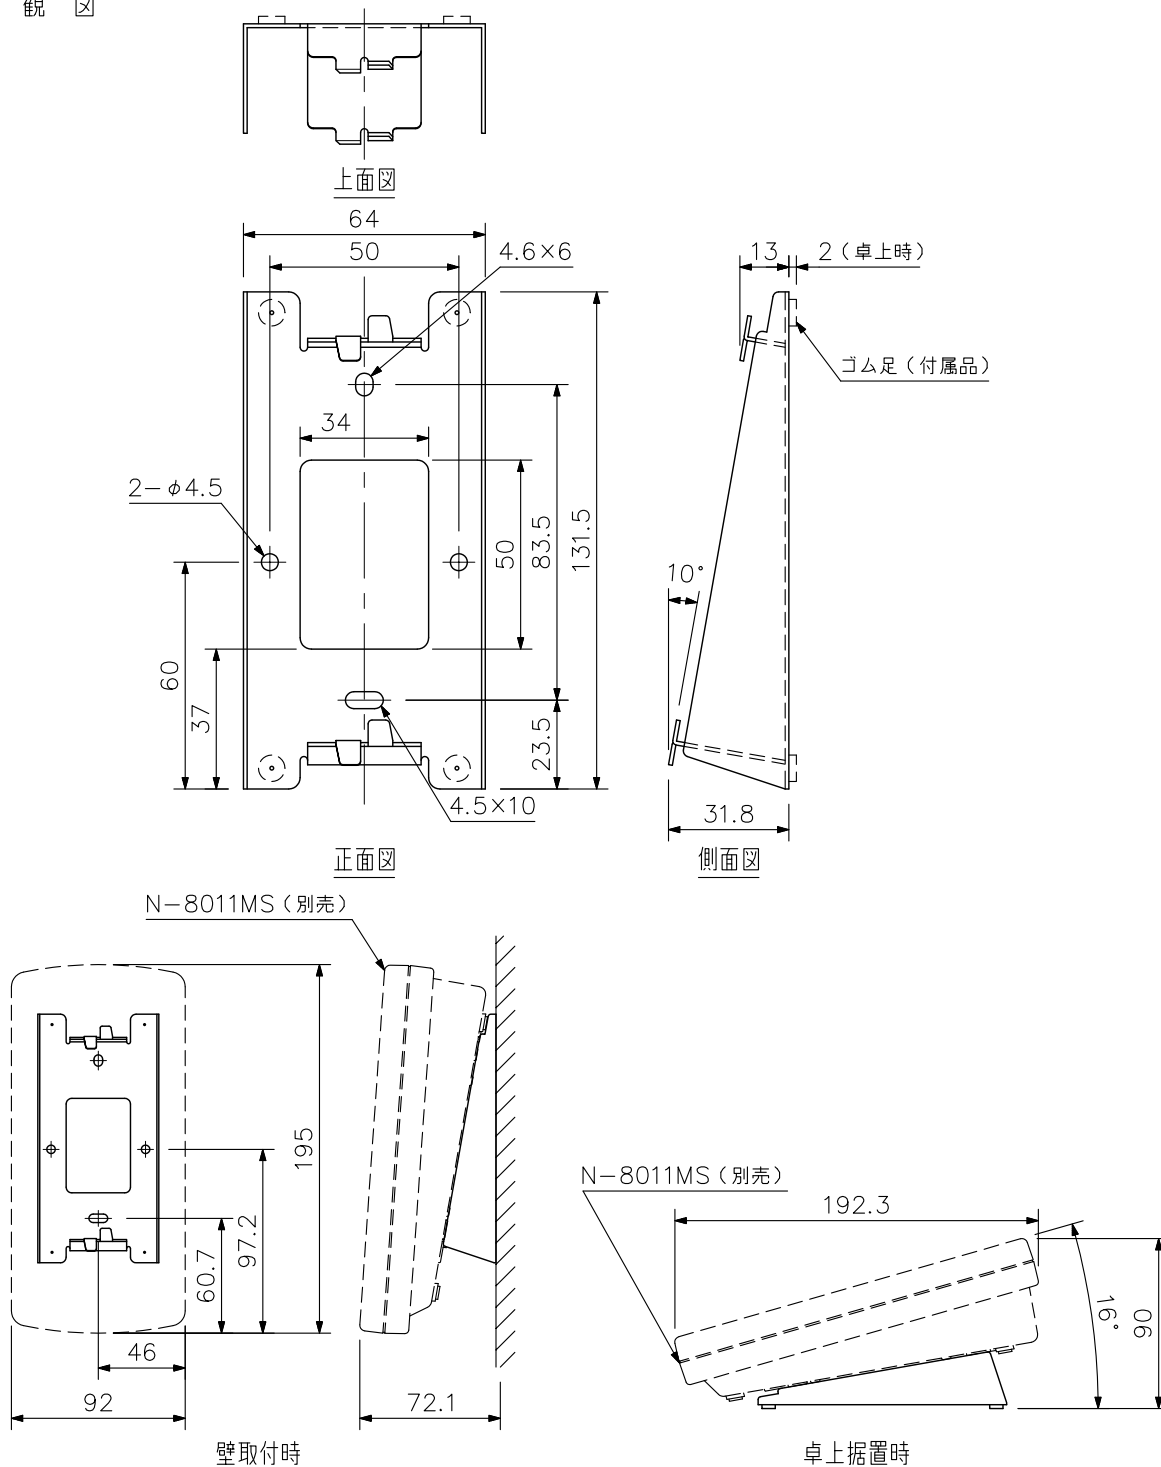

■ 概要

N-8000シリーズのハンズフリーマスター端末専用壁掛卓上金具です。マスター端末の壁取り付けや、卓上据え置き時に傾斜をつけることができます。

■ 仕様

仕	上	表面処理鋼板	グレー(マンセル6.1Y8.2/0.5近似色)	塗装
寸	法	64(W)×131.5(H)×31.8(D)mm		
質	量	100g		
付	属	壁取付ねじ(木ねじ)…2, ゴム足…4		
適	合	機	種	
			N-8011MS	

■ 外観図

単位: mm 縮尺: 1/2

取付図(縮尺: 1/4)