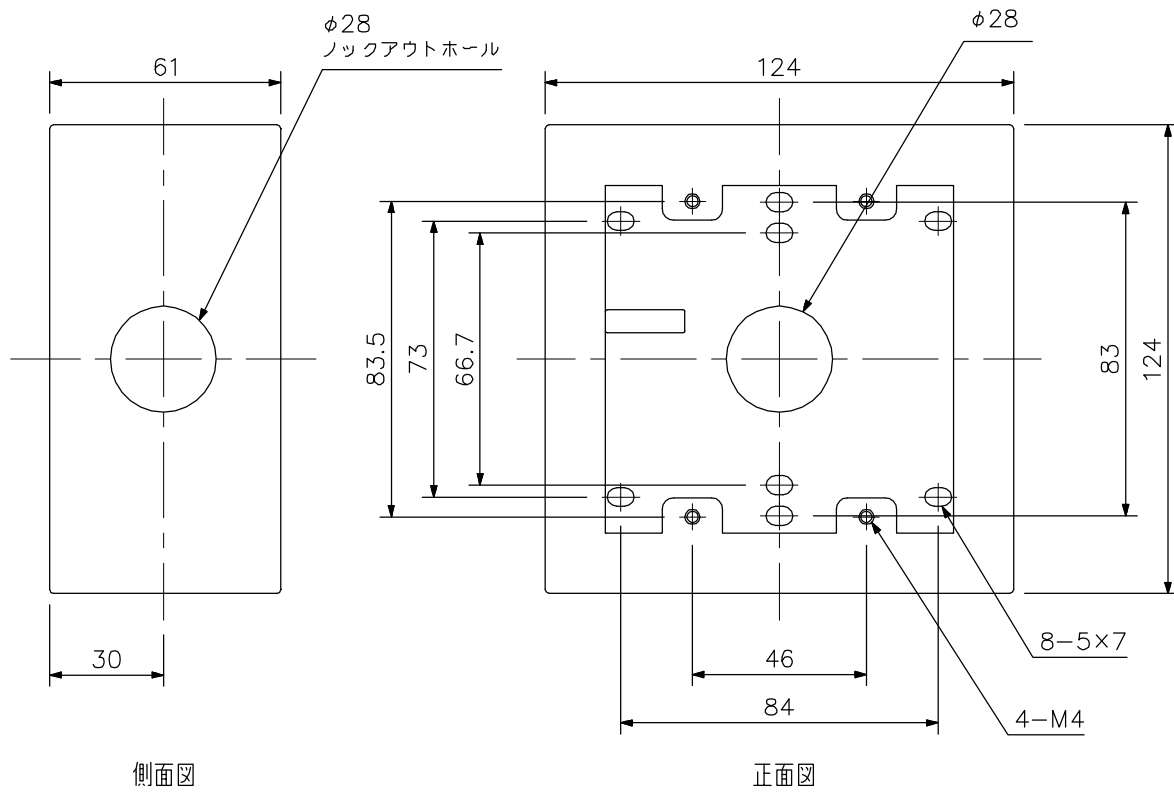

■ 概 要

IPインカムサブ端末用の屋内露出ボックスです。

■ 仕 様

仕	上	表面処理鋼板 オフホワイト
寸	法	124(W)×124(H)×61(D) mm
質	量	400 g
付	属	品 壁取付ねじ…4

■ 外 観 図

単位：mm 縮尺：1/2