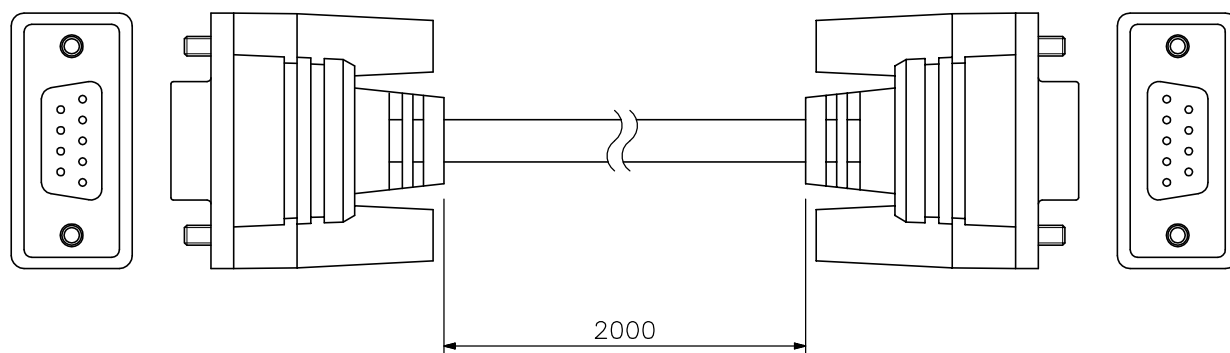

■ 概 要

インターリンク用RS-232Cシリアルクロスケーブルです。
PC DOS6.1以降のインターリンクに対応したRS-232Cシリアルポート（D-subコネクタ（9P））
接続用ケーブルです。

■ 仕 様

使 用 ケ ー ブ ル	2重シールドケーブル
使 用 コ ネ ク タ ー	D-subコネクタ（9P，メス）
長 さ	2m
質 量	140g

■ 外 観 図

結線図

単位：mm 縮尺：1/1