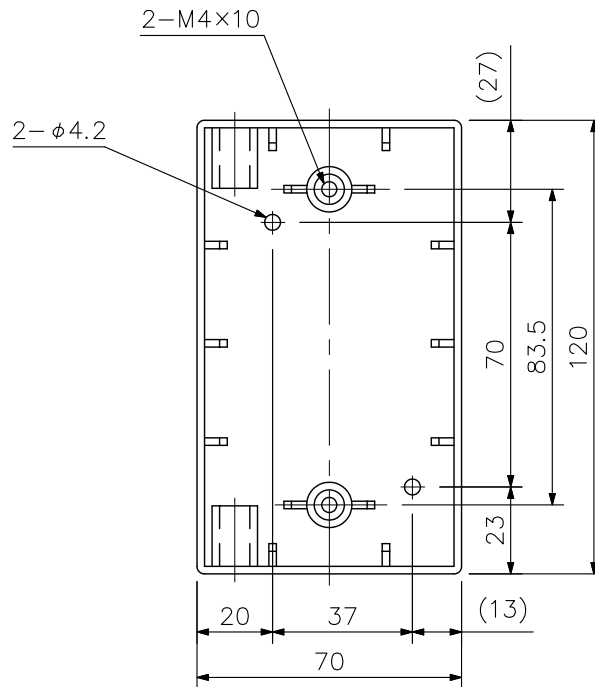

## ■ 概要

音量調節器・コネクターユニットを取付ける露出型ボックスです。

## ■ 仕様

仕	上	ハイインパクトスチロール樹脂 ミルキーホワイト (マンセル5Y8/1 近似色)
寸	法	70 (W) × 120 (H) × 40 (D) mm
質	量	60 g
付	属	品
適	合	コ
合	コ	ニ
コ	ニ	ッ
ッ	ト	ト
ト		コネクタープレート: YM-21M
		音量調節器 AT シリーズ (適合プレート: YP-1AF)
		コネクターユニット YM/YS シリーズ (適合プレート: YP-1AF)

## ■ 外観図

正面図

底面図

単位: mm 縮尺: 1/2