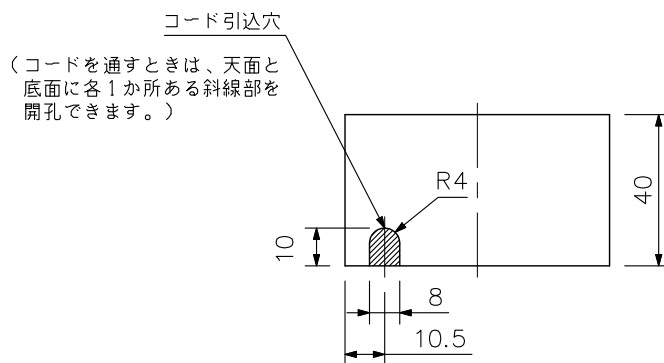

## ■ 概要

音量調節器・コネクターユニットを取付ける露出型ボックスです。

## ■ 仕様

仕	上	ハイインパクトスチロール樹脂 ミルキーホワイト (マンセル5Y8/1 近似色)
寸	法	70 (W) × 120 (H) × 40 (D) mm
質	量	60 g
付	属	品
適	合	コ
合	コ	ニ
コ	ニ	ッ
ッ	ト	ト
ト		コネクタープレート: YM-21M
		音量調節器 AT シリーズ (適合プレート: YP-1AF)
		コネクターユニット YM/YS シリーズ (適合プレート: YP-1AF)

## ■ 外観図

正面図

底面図

単位: mm 縮尺: 1/2