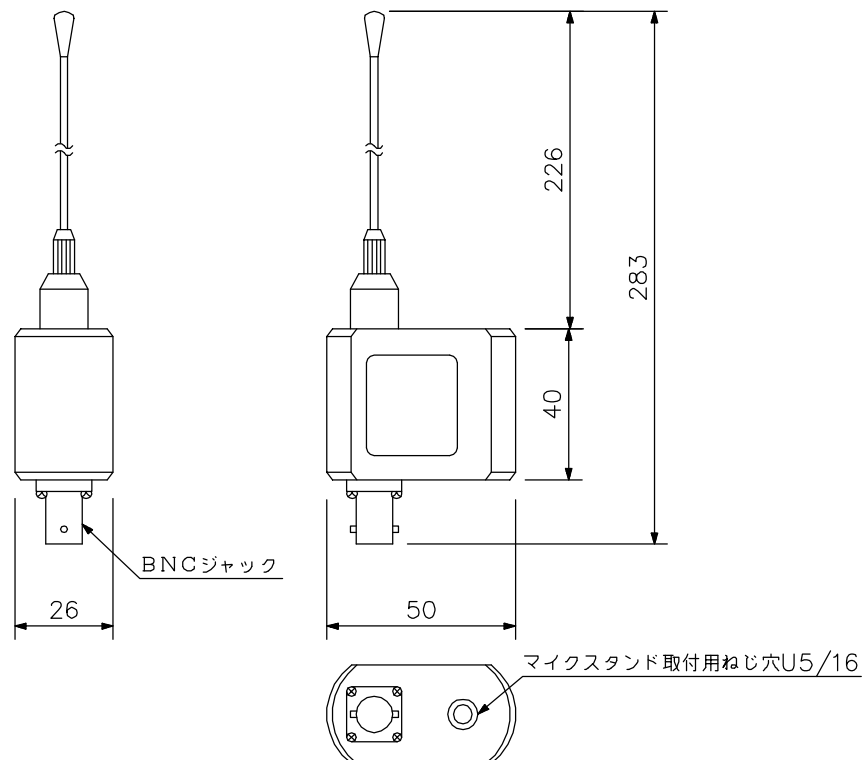

■ 概 要

800 MHz帯ワイヤレス用5/8λ型移動用アンテナです。
マイクスタンド（別売）に取付けてご使用ください。

■ 仕 様

受信周波数範囲	806~810 MHz
ダイポール比相対利得	約0 dB
出力インピーダンス	75 Ω
V S W R	2.0以下
出力コネクター	BNCジャック
適合プラグ	BNCプラグ(YA-641またはYA-642)
仕 上	本体 : 真ちゅう ニッケル梨地めっき アンテナエレメント: ステンレス
質 量	400 g

※使用するケーブルは5C-FB, 7C-FB等の低損失タイプをお使いください。

■ 外 観 図

単位：mm 縮尺：1/2