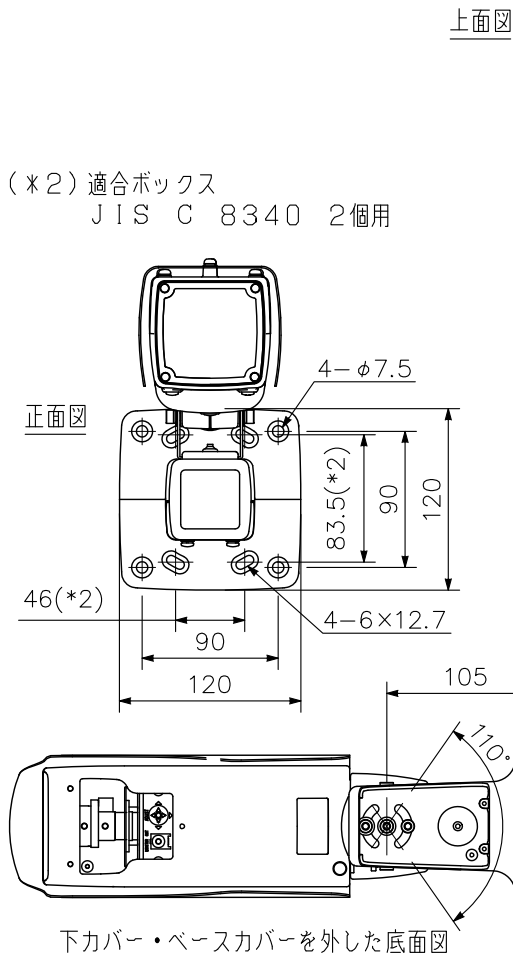

RBSS (優良防犯機器) 認定品
品目: 防犯カメラ
認定番号: 12101001-A01170

■ 外観図