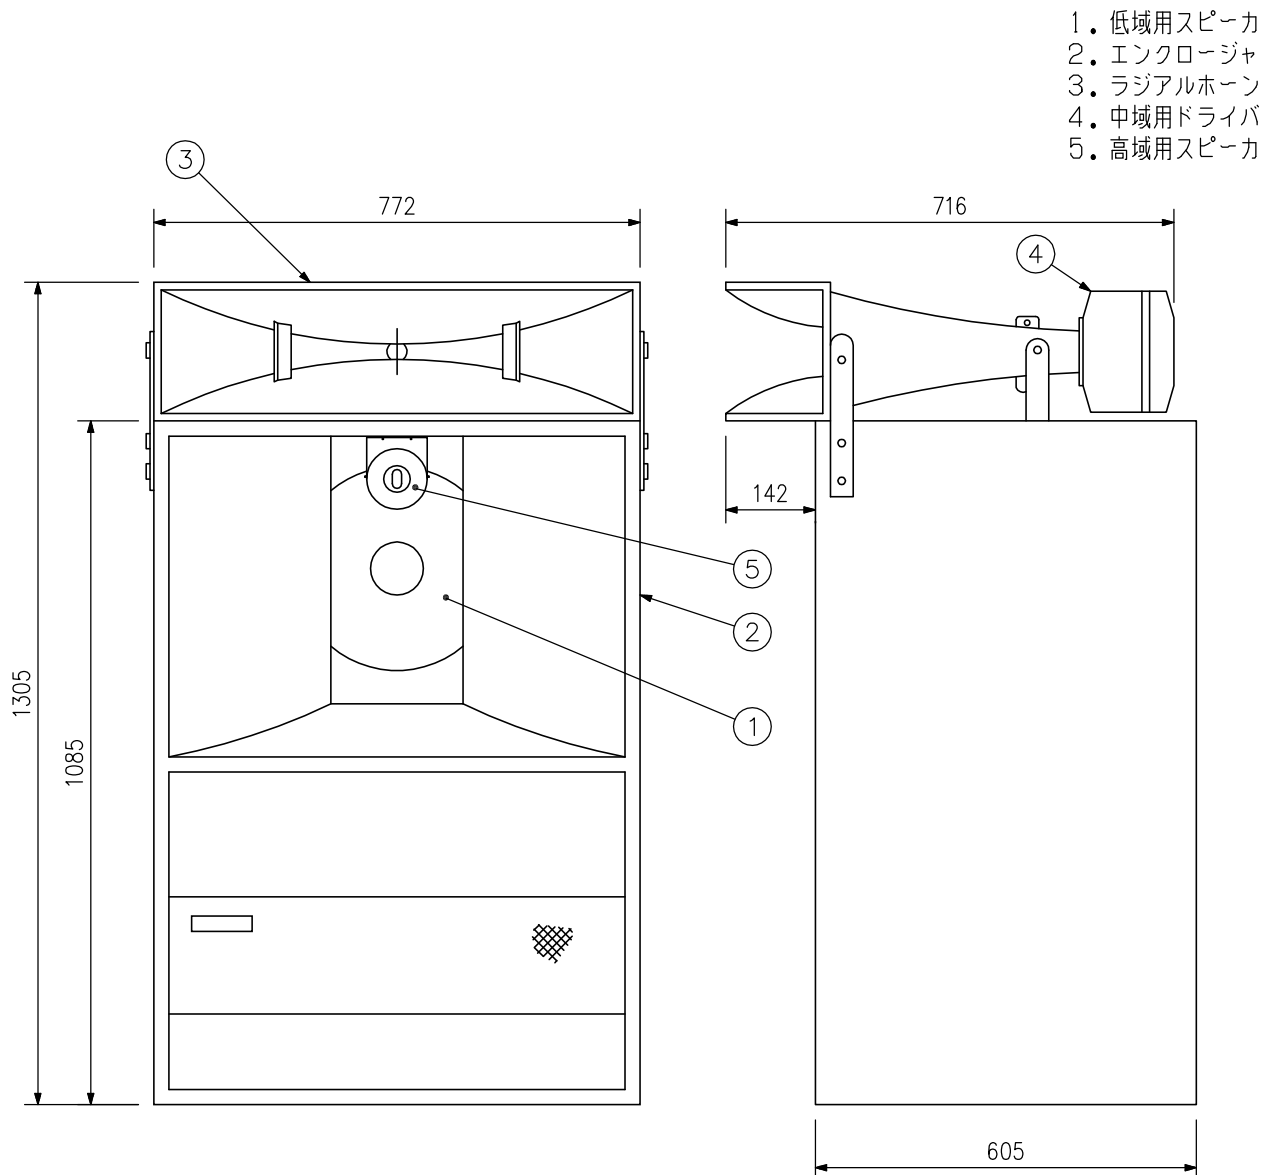

■ 概要

音質・能率・耐久性に重点を置いて設計された3ウェイフロントショートホーンバスレフ型業務用スピーカシステムです。

■ 仕様

エンクロージャ型式	フロントショートホーンバスレフ型	許 容 入 力	連続ピンクノイズ入力 120W 連続プログラム入力 360W 瞬時ピーク入力 1200W
低域用スピーカ	口径38cmコーン型	仕 上	エンクロージャ 合板 塗装 グレー マンセルN3.0 中高域用スピーカ及びラジアルホーン 塗装 黒 マンセルN1.0
中域用スピーカ	ラジアルホーン型		
高域用スピーカ	ホーン型	重 量	78kg
インピーダンス	8Ω		
出力音圧レベル	106dB/W/m		
再生周波数帯域	45~20000Hz		
クロスオーバー周波数	500Hz, 7000Hz		

■ 外観図

単位：mm 縮尺：1/12