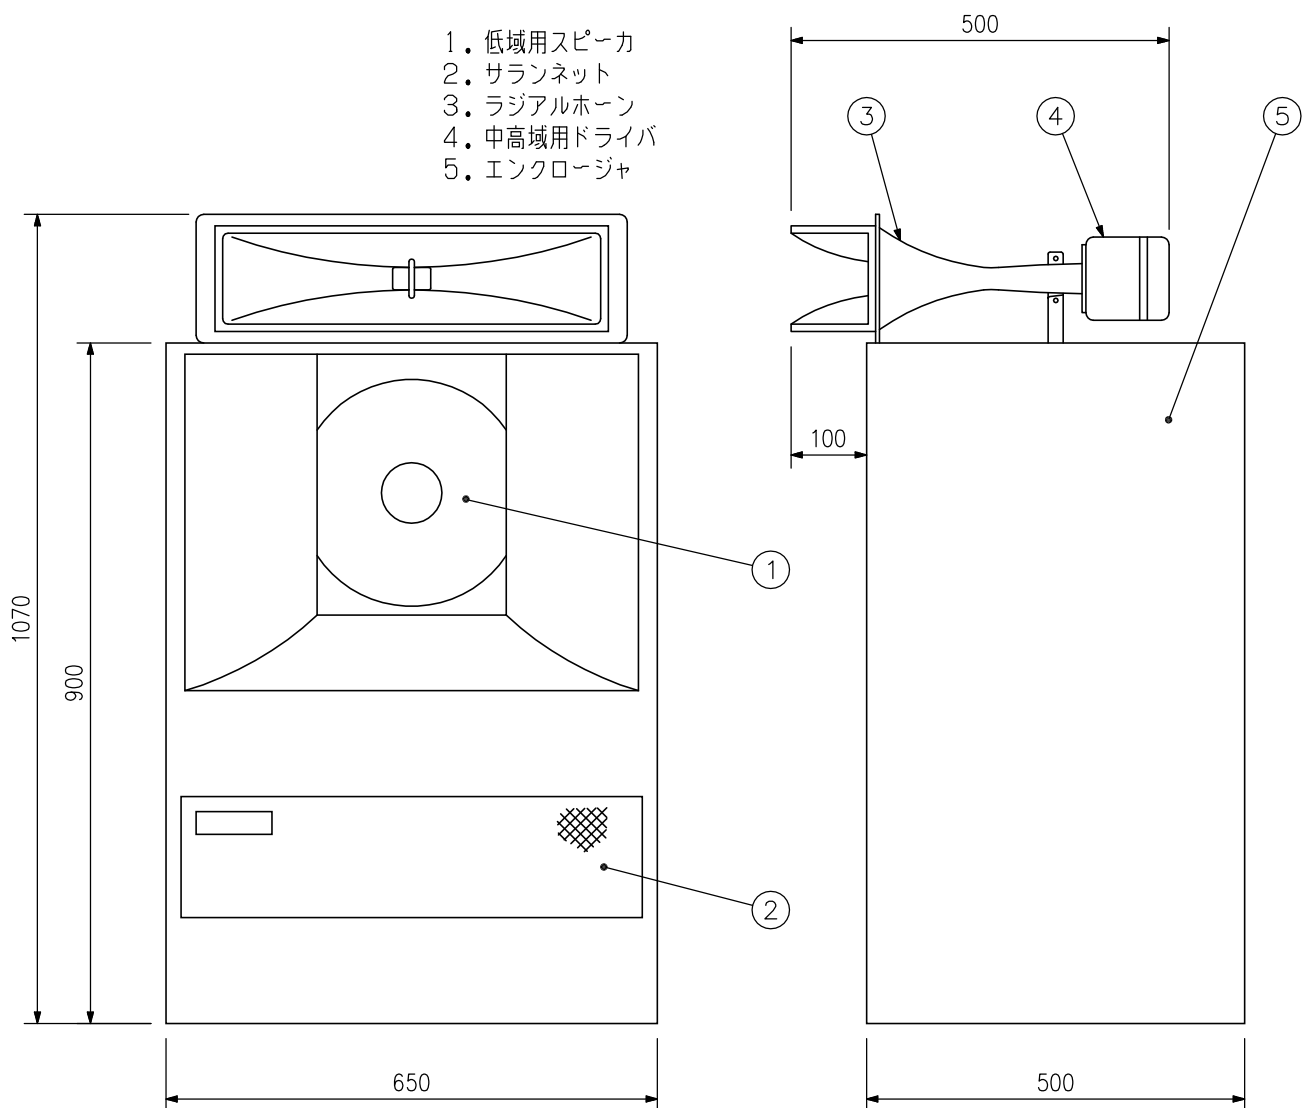

■ 概要

音質・能率・耐久性に重点を置いて設計された30cmウーハ使用の2ウェイフロントショートホーン型業務用スピーカシステムです。

■ 仕様

許容入力	連続ピンクノイズ入力	60W	使用スピーカ	低域用：30cmコーン型
	連続プログラム入力	180W		中高域用：ラジアルホーン型
公称インピーダンス	連続ピーク入力	600W	エンクロージャ型式	フロントショートホーンバスレフ型
	8Ω		仕上	塗装 グレー マンセルN3.0 ネット 黒
出力音圧レベル	103dB/W/m		重	量 54kg
周波数特性	55~14000Hz			
クロスオーバー周波数	500Hz			

■ 外観図

単位：mm 縮尺：1/10