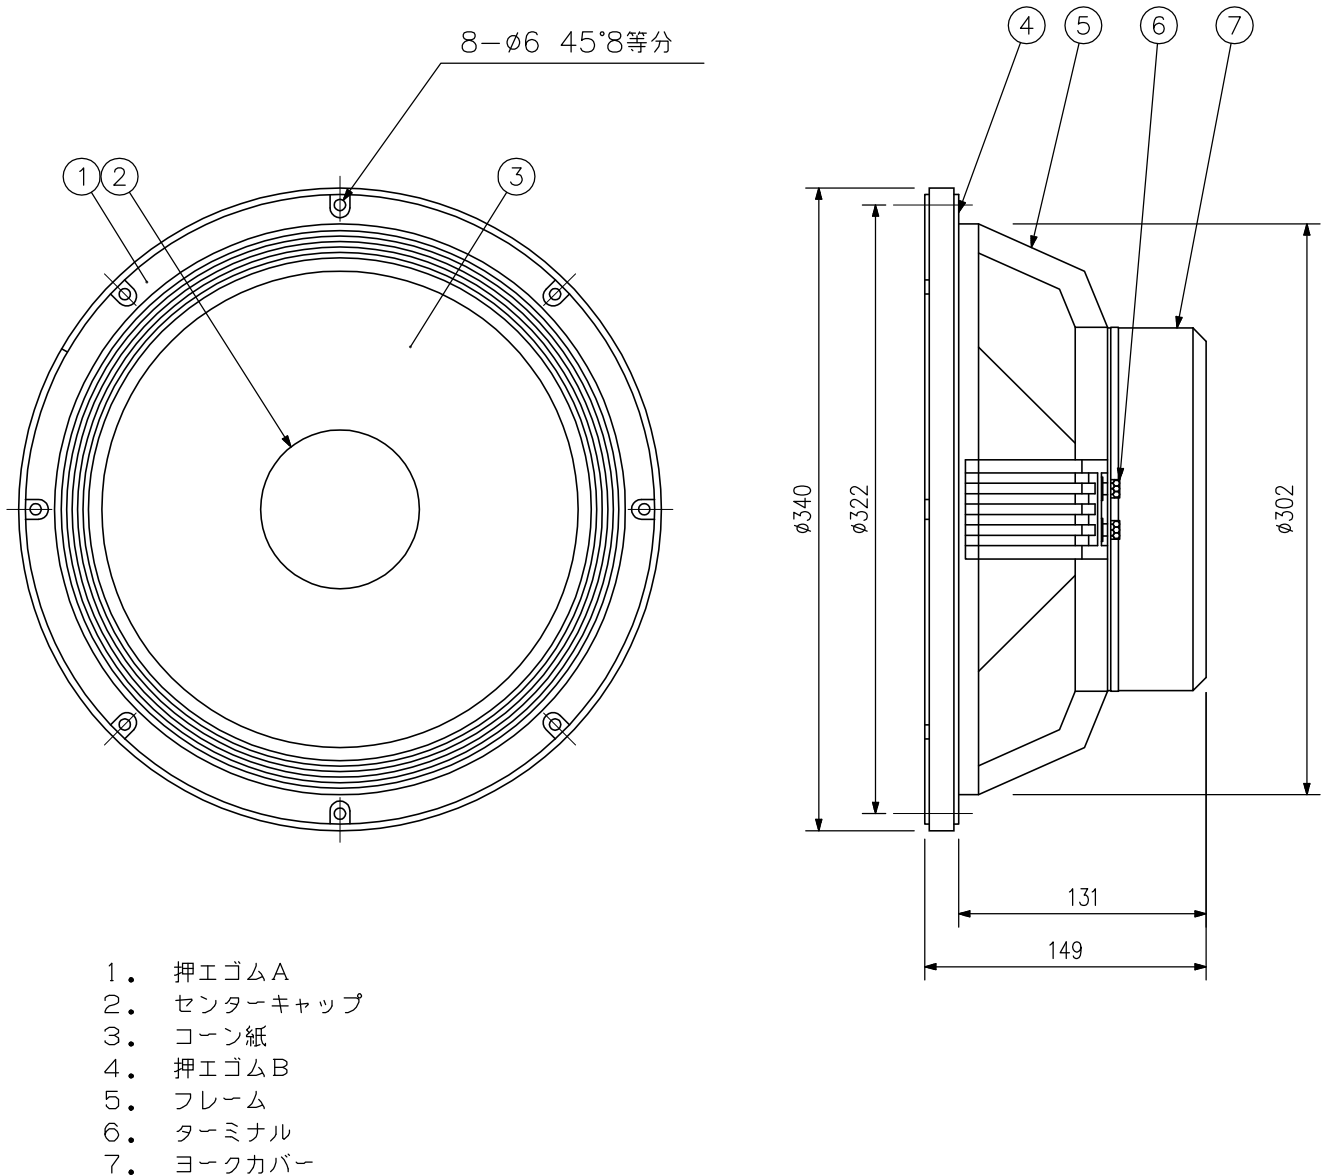

■仕 様

許容入力	連続ピンクノイズ入力	80W
	連続プログラム入力	240W
	瞬時ピーク入力	800W
出力音圧レベル		96dB/W/m
推奨クロスオーバー		500~1,000Hz
公称インピーダンス		8Ω
重量		8.5kg
仕上		黒 マンセルN1.0半艶

■外 観 図

単位：mm 縮尺：1/4