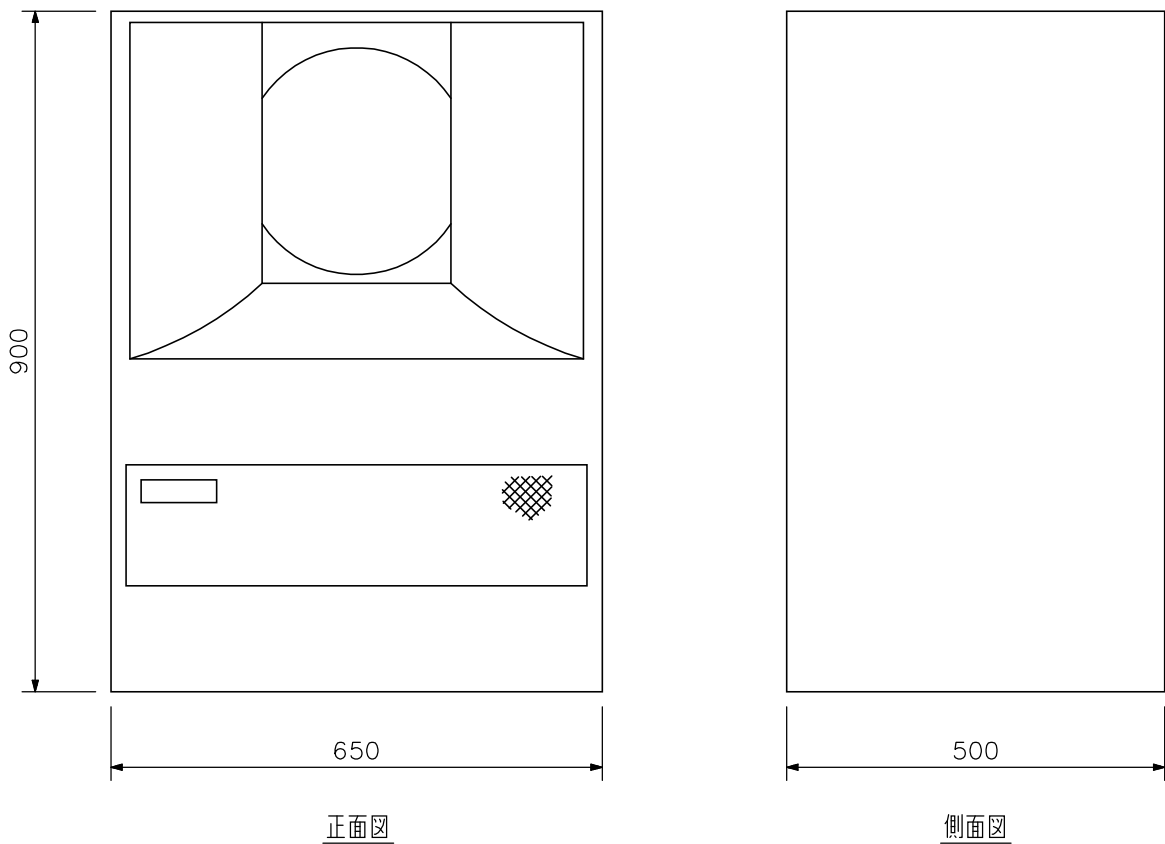

■ 概 要

この商品は、30cmウーハを取付けて使用する低域用エンクロージャです。

■ 仕 様

仕	上	ラッカー塗装 グレー（マンセルN3.0近似色）
寸	法	650（W）×900（H）×500（D）mm
重	量	約37kg
適 合	ユ ニ ッ ト	HLS30J-8

■ 外 観 図

単位：mm 縮尺：1/10